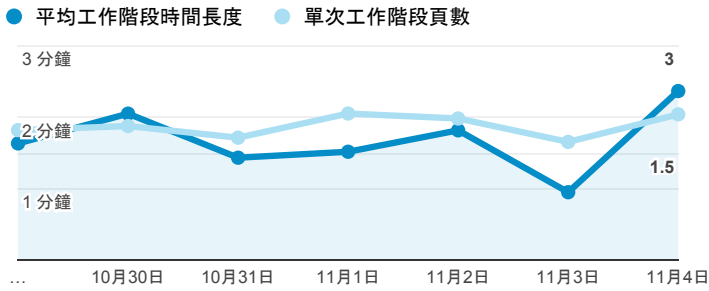

報表01_訪客

2018年10月29日 - 2018年11月4日

所有使用者
100.00% 個工作階段

平均造訪停留時間和單次造訪頁數

跳出率和平均造訪停留時間

造訪和不重複訪客

造訪和新造訪

造訪 (依裝置類別分組)

desktop mobile tablet

造訪地圖

造訪 (依瀏覽器分組)

造訪和新造訪率 (依行動裝置資訊分組)

造訪 (依語言分組)

語言	工作階段
zh-tw	2,366
en-us	187
zh-cn	31
ja-jp	22
vi-vn	12
en-gb	9

en	4
zh	3
zh-hk	3
es-es	2