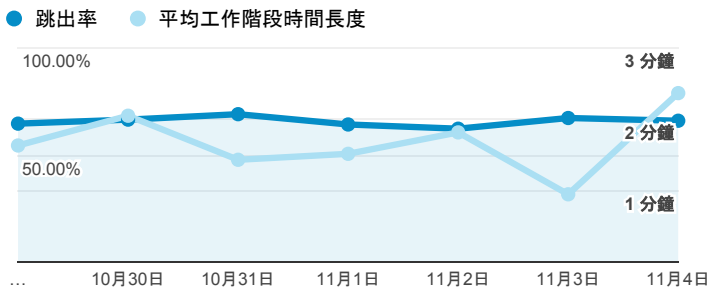

報表01_訪客

2018年10月29日 - 2018年11月4日

所有使用者
100.00% 個工作階段

平均造訪停留時間和單次造訪頁數

跳出率和平均造訪停留時間

造訪和不重複訪客

造訪和新造訪

造訪 (依裝置類別分組)

desktop mobile tablet

造訪地圖

造訪 (依瀏覽器分組)

造訪和新造訪率 (依行動裝置資訊分組)

造訪 (依語言分組)

語言	工作階段
zh-tw	2,366
en-us	187
zh-cn	31
ja-jp	22
vi-vn	12
en-gb	9

en	4
zh	3
zh-hk	3
es-es	2