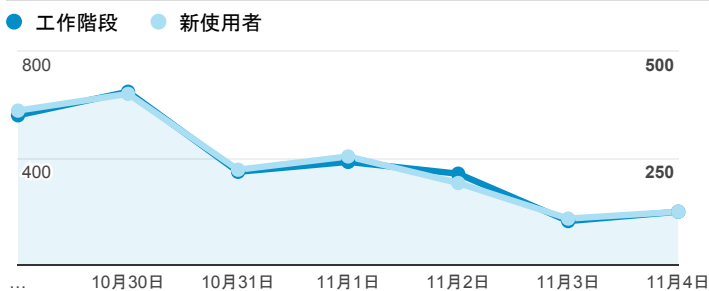

報表01_訪客

2018年10月29日 - 2018年11月4日

所有使用者
100.00% 個工作階段

平均造訪停留時間和單次造訪頁數

跳出率和平均造訪停留時間

造訪和不重複訪客

造訪和新造訪

造訪 (依裝置類別分組)

desktop mobile tablet

造訪地圖

造訪 (依瀏覽器分組)

造訪和新造訪率 (依行動裝置資訊分組)

造訪 (依語言分組)

語言	工作階段
zh-tw	2,366
en-us	187
zh-cn	31
ja-jp	22
vi-vn	12
en-gb	9

en	4
zh	3
zh-hk	3
es-es	2