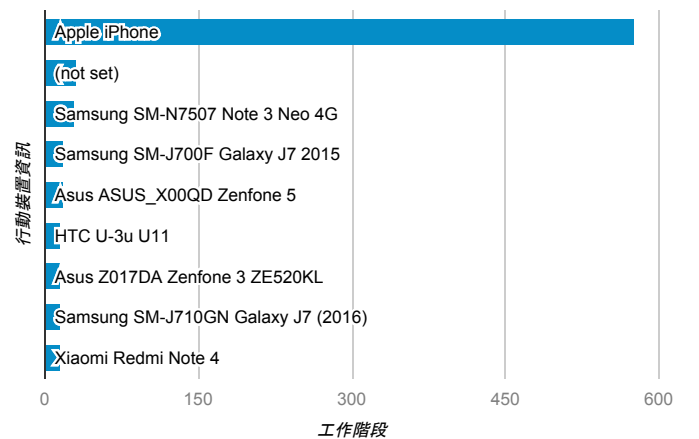

desktop mobile tablet

造訪地圖

造訪 (依瀏覽器分組)

造訪和新造訪率 (依行動裝置資訊分組)

造訪 (依語言分組)

語言	工作階段
zh-tw	2,366
en-us	187
zh-cn	31
ja-jp	22
vi-vn	12
en-gb	9

en	4
zh	3
zh-hk	3
es-es	2