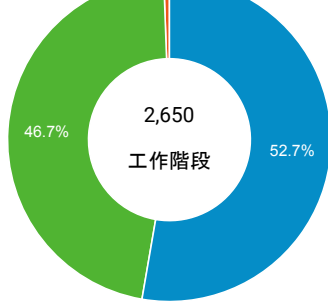

desktop mobile tablet

造訪地圖

造訪 (依瀏覽器分組)

造訪和新造訪率 (依行動裝置資訊分組)

造訪 (依語言分組)

語言	工作階段
zh-tw	2,366
en-us	187
zh-cn	31
ja-jp	22
vi-vn	12
en-gb	9

en	4
zh	3
zh-hk	3
es-es	2