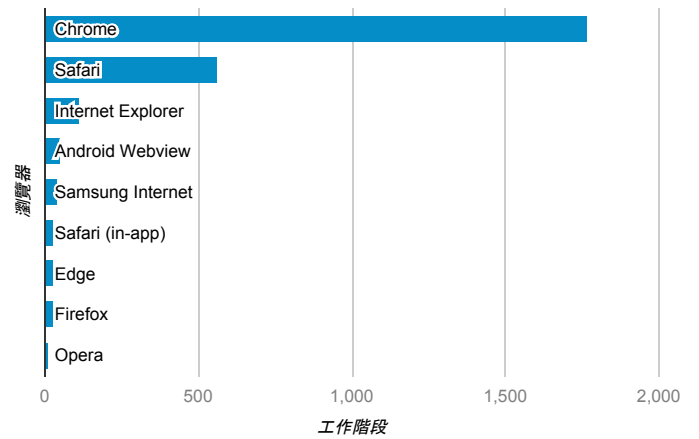

造訪地圖

造訪 (依瀏覽器分組)