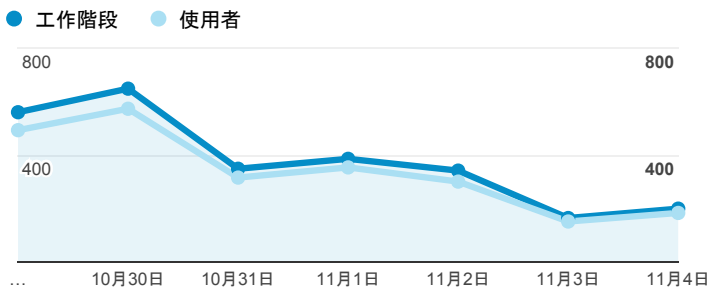

報表01_訪客

2018年10月29日 - 2018年11月4日

所有使用者
100.00% 個工作階段

平均造訪停留時間和單次造訪頁數

跳出率和平均造訪停留時間

造訪和不重複訪客

造訪和新造訪

造訪 (依裝置類別分組)

desktop mobile tablet

造訪地圖

造訪 (依瀏覽器分組)

造訪和新造訪率 (依行動裝置資訊分組)

造訪 (依語言分組)

語言	工作階段
zh-tw	2,366
en-us	187
zh-cn	31
ja-jp	22
vi-vn	12
en-gb	9

en	4
zh	3
zh-hk	3
es-es	2